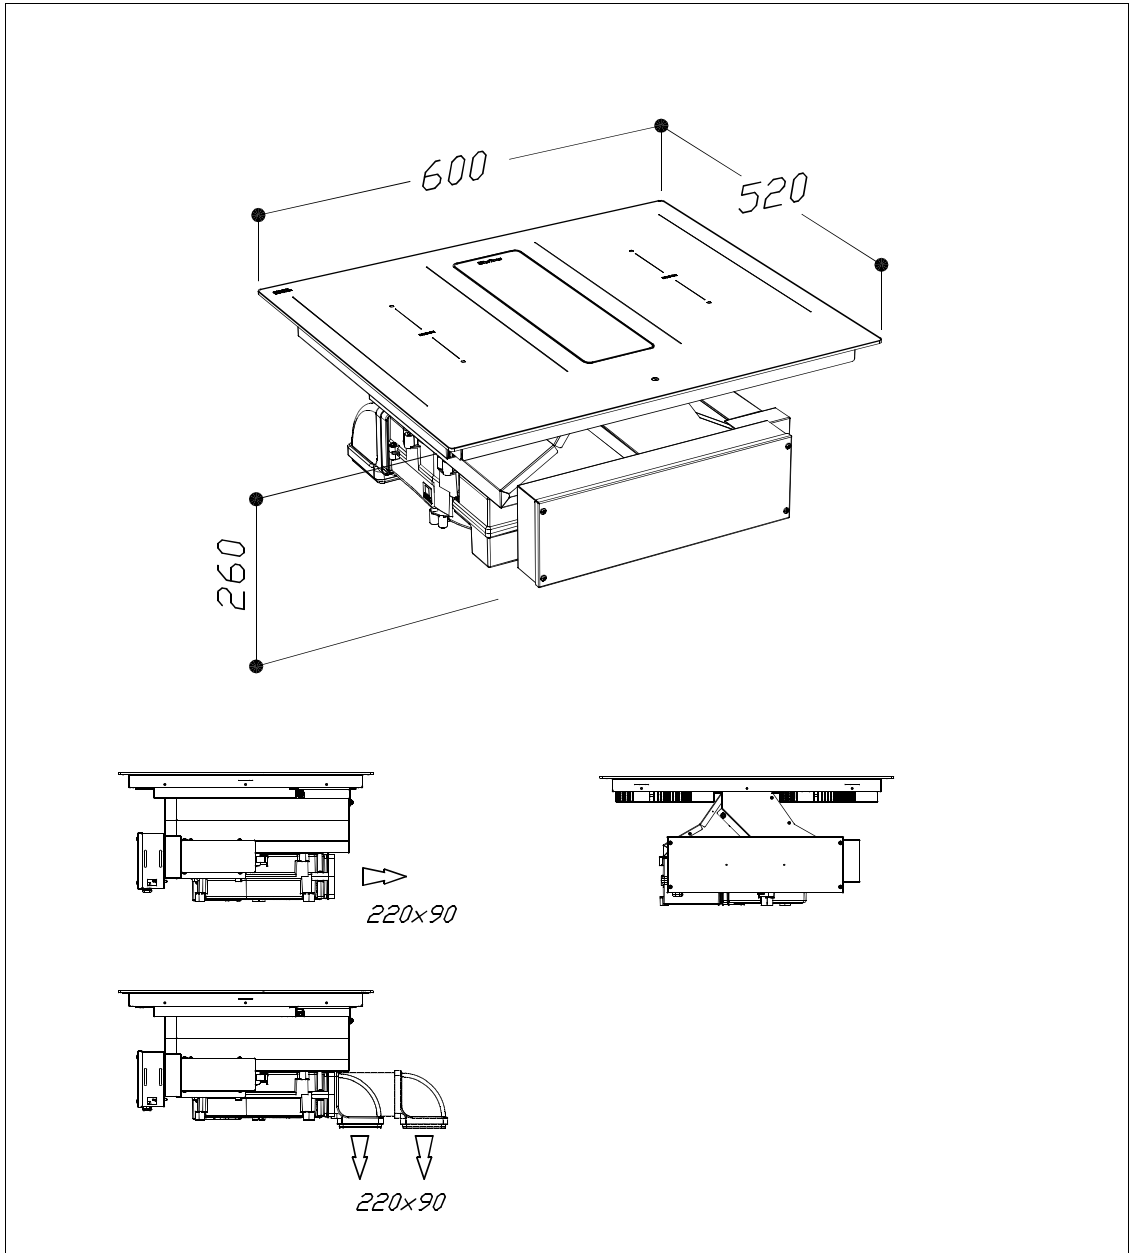

S-DDH10

B4 - BLACK MATT

Apertura Top: 560x490 (mm)

Rectangular opening: 560x490 (mm)